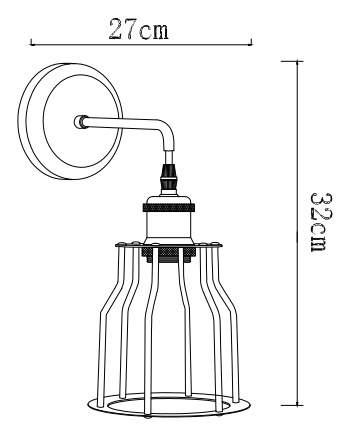

### HMLW-0021

**Light Source:** E27  
**Wattage:** 1x40W  
**Rating:** 240V • IP20 • Class 1  
**Material:** Metal  
**Colour:** Black  
**Size:** 34 x 16cm  
**Packaging:** 6pcs/carton  
**Carton:** 54 x 34 x 26cm

### HMLW-0022

**Light Source:** E27  
**Wattage:** 1x40W  
**Rating:** 240V • IP20 • Class 1  
**Material:** Metal  
**Colour:** Black  
**Size:** 32 x 27cm  
**Packaging:** 4pcs/carton  
**Carton:** 34 x 29.5 x 45.5cm