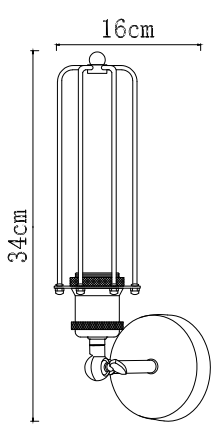

### HMLW-0021

**Light Source:** E27  
**Wattage:** 1x40W  
**Rating:** 240V • IP20 • Class 1  
**Material:** Metal  
**Colour:** Black  
**Size:** 34 x 16cm  
**Packaging:** 6pcs/carton  
**Carton:** 54 x 34 x 26cm

### HMLW-0022

**Light Source:** E27  
**Wattage:** 1x40W  
**Rating:** 240V • IP20 • Class 1  
**Material:** Metal  
**Colour:** Black  
**Size:** 32 x 27cm  
**Packaging:** 4pcs/carton  
**Carton:** 34 x 29.5 x 45.5cm